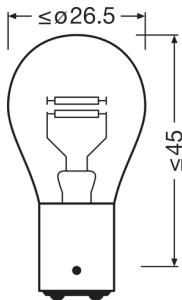

Fotometrisk data

Ljusflöde	440/15 lm
Ljusflöde, tolerans	±15 / ±20 %

Fysiska egenskaper och dimensioner

Diameter	25.0 mm
Diameter	25.0 mm
produktvikt	10.00 g
Längd	49.5 mm
Socket	BAZ15d

Livslängder

Livslängd B3	180 / 1250 hr ¹⁾
Livslängd Tc i timmar	290 / 4000 hr ¹⁾

Produktdatablad

4062172396233	ORIGINAL - METAL BASE P21/4W	Transportförpacknin g 20	164 mm x 124 mm x 78 mm	1.59 dm ³	354.00 g
---------------	---------------------------------	--------------------------------	----------------------------	----------------------	----------