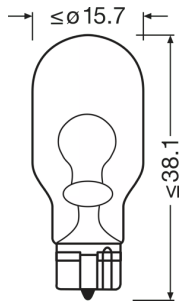

### Fysiska egenskaper och dimensioner

Diameter	16.0 mm
produktvikt	2.20 g
Längd	38.0 mm
Socket	W2.1x9.5d