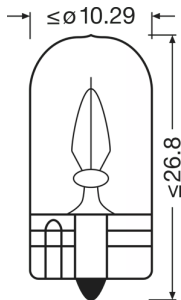

### Fysiska egenskaper och dimensioner

Diameter	10.3 mm
produktvikt	1.34 g
Längd	26.8 mm
Socket	W2.1x9.5d