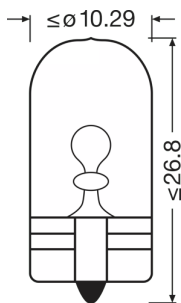

Max. effekt	5 W
Nominell märkspänning	12.0 V
Nominell watttal	5 W
Testspänning i volt	13,5 V
Upptagen effekt tolerans	±10 %

Fotometrisk data

Ljusflöde	30 lm
Ljusflöde, tolerans	±20 %

Fysiska egenskaper och dimensioner

Diameter	10.0 mm
produktvikt	1.37 g
Längd	26.8 mm
Socket	W2.1x9.5d

Livslängder

Livslängd B3	350 hr
Livslängd Tc i timmar	1000 hr

Produktdatablad

Användningsområden

Teknologi	AUX
-----------	-----

Certifikat och Standarder

Logistiska data

Produktnummer	Produktbeskrivning	Förpackningsenhet (Styck/Enhet)	Dimensioner (längd x bredd x höjd)	Volym	Bruttovikt
4052899570795	ORIGINAL - WEDGE BASE WY5W	Oförpackad 1	26 mm x 10 mm x 10 mm	0.00 dm ³	1.00 g
4052899570818	ORIGINAL - WEDGE BASE WY5W	Transportförpackning g 50	148 mm x 115 mm x 55 mm	0.94 dm ³	153.00 g
4052899570894	ORIGINAL - WEDGE BASE WY5W	Blister 2	95 mm x 70 mm x 18 mm	0.00 dm ³	8.00 g
4052899570900	ORIGINAL - WEDGE BASE WY5W	Transportförpackning g 20	137 mm x 80 mm x 103 mm	1.13 dm ³	105.00 g
4062172395946	ORIGINAL - WEDGE BASE WY5W	BLI ECO 2	70 mm x 16 mm x 95 mm	0.00 dm ³	13.00 g
4062172395953	ORIGINAL - WEDGE BASE WY5W	Transportförpackning g 20	104 mm x 104 mm x 78 mm	0.84 dm ³	152.00 g