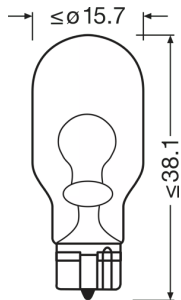

Produktdatablad

Tekniska data

Produktinformation

Tillämpning (kategori- och produktspec.)	Extraljuslampa
--	----------------

Allmän produktinformation

Ordernummer	921
-------------	-----

Elektriska data

Max. effekt	19,4 W
Nominell märkspänning	12.8 V
Nominell watttal	16 W
Testspänning i volt	13,5 V
Upptagen effekt tolerans	±10 %

Fotometrisk data

Ljusflöde	310 lm
Ljusflöde, tolerans	±20 %

Fysiska egenskaper och dimensioner

Diameter	16.0 mm
produktvikt	1.84 g
Längd	38.0 mm
Socket	W2.1x9.5d

Livslängder

Livslängd B3	400 hr
Livslängd Tc i timmar	1000 hr

Landspecifik information

Produktnummer	METEL Kod	SEG-No.	STK-Number	UK Org
4008321100948	OSRA921	-	-	-

Logistiska data

Produktnummer	Produktbeskrivning	Förpackningsenhet (Styck/Enhet)	Dimensioner (längd x bredd x höjd)	Volym	Bruttovikt
4008321100948	ORIGINAL - WEDGE BASE W16W	Oförpackad 1	38 mm x 16 mm x 16 mm	0.01 dm ³	2.00 g
4008321100962	ORIGINAL - WEDGE BASE W16W	Transportförpackning g 50	205 mm x 144 mm x 64 mm	1.89 dm ³	220.00 g
4008321349507	ORIGINAL - WEDGE BASE W16W	Blister 2	95 mm x 70 mm x 18 mm	0.01 dm ³	9.00 g
4008321349514	ORIGINAL - WEDGE BASE W16W	Transportförpackning g 20	189 mm x 80 mm x 103 mm	1.56 dm ³	132.00 g
4062172396486	ORIGINAL - WEDGE BASE W16W	BLI ECO 2	70 mm x 16 mm x 95 mm	0.01 dm ³	14.00 g
4062172396493	ORIGINAL - WEDGE BASE W16W	Transportförpackning g 20	104 mm x 104 mm x 78 mm	0.84 dm ³	162.00 g