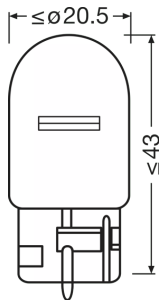

Produktdatablad

Tekniska data

Produktinformation

Tillämpning (kategori- och produktspec.)	Extraljuslampa
--	----------------

Allmän produktinformation

Ordernummer	7504
-------------	------

Elektriska data

Max. effekt	25 W
Nominell märkspänning	12.0 V
Nominell watttal	21 W
Testspänning i volt	13,5 V
Upptagen effekt tolerans	±6 %

Fotometrisk data

Ljusflöde	280 lm
Ljusflöde, tolerans	±20 %

Fysiska egenskaper och dimensioner

Diameter	20.0 mm
produktvikt	6.00 g
Längd	47.5 mm
Socket	WX3x16d

Livslängder

Livslängd B3	400 hr
Livslängd Tc i timmar	600 hr

Landspecifik information

Produktnummer	METEL Kod	SEG-No.	STK-Number	UK Org
4008321165473	OSRA7504	-	-	-

Logistiska data

Produktnummer	Produktbeskrivning	Förpackningsenhet (Styck/Enhet)	Dimensioner (längd x bredd x höjd)	Volym	Bruttovikt
4008321165473	ORIGINAL - WEDGE BASE WY21W	Oförpackad 1	47 mm x 20 mm x 20 mm	0.18 dm ³	6.00 g
4008321165497	ORIGINAL - WEDGE BASE WY21W	Transportförpacknin g 50	273 mm x 145 mm x 65 mm	2.57 dm ³	527.00 g
4062172294881	ORIGINAL - WEDGE BASE WY21W	VER 2	95 mm x 70 mm x 18 mm	0.18 dm ³	17.00 g
4062172294898	ORIGINAL - WEDGE BASE WY21W	Transportförpacknin g 20	280 mm x 80 mm x 103 mm	2.31 dm ³	225.00 g
4062172396240	ORIGINAL - WEDGE BASE WY21W	PAP 2	70 mm x 27 mm x 95 mm	0.18 dm ³	24.00 g
4062172396257	ORIGINAL - WEDGE BASE WY21W	Transportförpacknin g 20	164 mm x 124 mm x 78 mm	1.59 dm ³	274.00 g