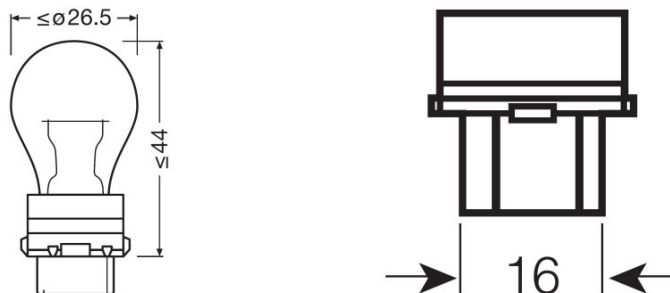

### Tekniska data

#### Mått

Diameter	25,0 mm
produktvikt	7,00 g
Längd	52,8 mm