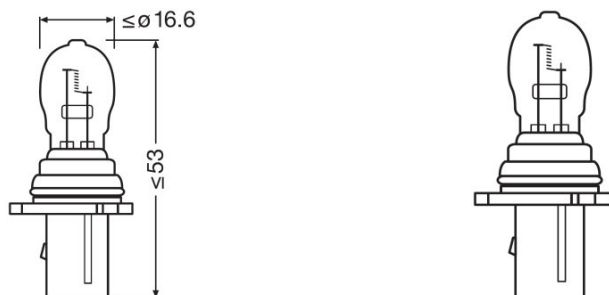

### Tekniska data

#### Mått

Diameter	18,5 mm
produktvikt	9,60 g
Längd	46,7 mm