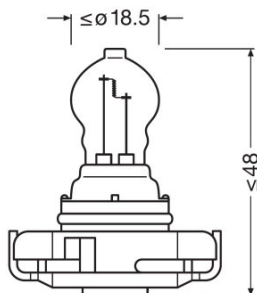

### Tekniska data

#### Mått

Diameter	18,5 mm
produktvikt	9,60 g
Längd	46,7 mm