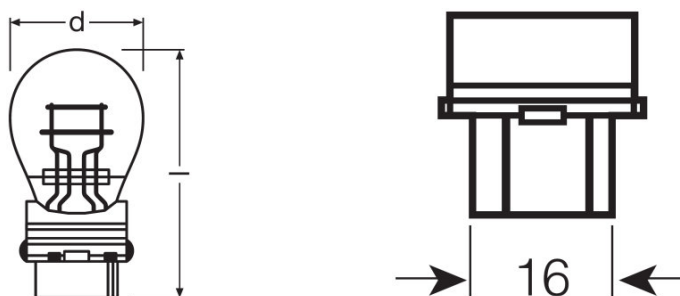

### Mått

|             |         |
|-------------|---------|
| Diameter    | 25,0 mm |
| produktvikt | 7,40 g  |
| Längd       | 52,8 mm |