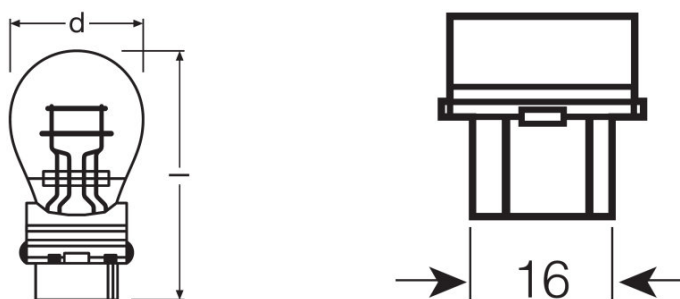

### Mått

Diameter	27,0 mm
produktvikt	9,00 g
Längd	52,8 mm