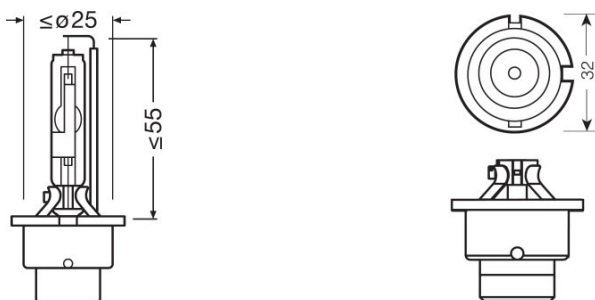

Tekniska data

Elektriska data

Max. effekt	35 W
Nominell märkspänning	42,0 V
Nominell watttal	35,00 W
Upptagen effekt tolerans	±3 %
Testspänning i volt	13,5 V

Fotometrisk data

Ljusflöde	3200 lm
Ljusflöde, tolerans	±15 %
Färgtemperatur	6000 K

Mått

Längd	77,0 mm
Diameter	9 mm
produktvikt	16,00 g

Livslängder

Livslängd B3	2000 h
Livslängd Tc i timmar	3000 h

Tillägg produktdata

Socket	P32d-5
--------	--------

Certifikat och Standarder

ECE kategori	D4S ¹⁾
Godkännandemärkning	E1 Godkännande