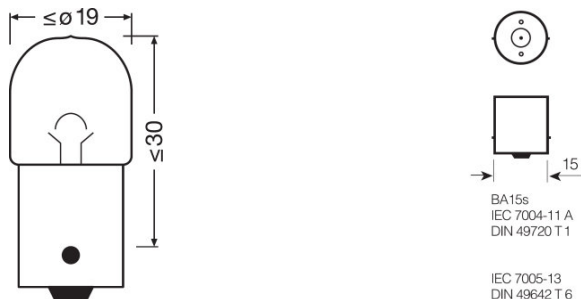

Tekniska data

Product information

Ordernummer	5637
Product type (off-road vs. on-road)	On-road
Application (Category and Product specific)	Auxiliary lamp

Elektriska data

Max. effekt	12,5 W
Nominell märkspänning	24,0 V
Nominell watttal	10,00 W
Upptagen effekt tolerans	±10 %
Testspänning i volt	28,0 V

Fotometrisk data

Ljusflöde	125 lm
Ljusflöde, tolerans	±20 %

Mått

Längd	37,5 mm
Diameter	16,0 mm
produktvikt	5,96 g

Livslängder

Livslängd B3	400 h
Livslängd Tc i timmar	800 h

Tillägg produktdata

Socket	BA15s
--------	-------

Produktdatablad

Certifikat och Standarder

ECE kategori	R10W
--------------	------

Landspecifika kategorier

Ordernummer	5637
-------------	------

Landspecifik information

Produktnummer	METEL Kod	SEG-Nr.	STK nummer	UK Org
4050300831459	OSRA5637	8328150	4730341	-

Logistiska data

Produktnummer	Produktbeskrivning	Förpackningsenhet (Styck/Enhet)	Dimensioner (längd x bredd x höjd)	Volym	Bruttovikt
4050300831459	ORIGINAL R10W	Oförpackad 1	28 mm x 13 mm x 17 mm	0.01 dm ³	5.95 g
4050300525181	ORIGINAL R10W	Kapsel 10	54 mm x 40 mm x 138 mm	0.30 dm ³	72.50 g
4008321095411	ORIGINAL R10W	Transportförpacknin g 50	205 mm x 144 mm x 64 mm	1.89 dm ³	424.50 g
4050300926049	ORIGINAL R10W	Blister 2	95 mm x 70 mm x 18 mm	0.12 dm ³	16.89 g
4008321140463	ORIGINAL R10W	Transportförpacknin g 20	189 mm x 105 mm x 81 mm	1.61 dm ³	222.00 g