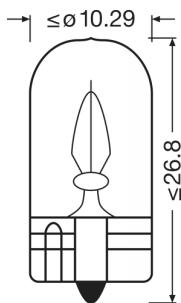

Produktdatablad

Tekniska data

Produktinformation

Tillämpning (kategori- och produktspec.)	Extraljuslampa
--	----------------

Allmän produktinformation

Ordernummer	2841
-------------	------

Elektriska data

Max. effekt	4 W
Nominell märkspänning	24 V
Nominell watttal	3 W
Upptagen effekt tolerans	±15 %
Testspänning i volt	28,0 V

Fotometrisk data

Ljusflöde	22 lm
Ljusflöde, tolerans	±30 %

Fysiska egenskaper och dimensioner

Socket	W2.1x9.5d
Längd	26.8 mm
Diameter	10.0 mm
produktvikt	1.29 g

Livslängder

Livslängd B3	500 hr
Livslängd Tc i timmar	5000 hr

Landspecifik information

Produktnummer	METEL Kod	SEG-No.	STK nummer	UK Org
4008321094728	OSRA2841	-	4739288	-

Logistiska data

Produktnummer	Produktbeskrivning	Förpackningsenhet (Styck/Enhet)	Dimensioner (längd x bredd x höjd)	Volym	Bruttovikt
4008321094728	ORIGINAL - WEDGE BASE W3W	Oförpackad 1	- x - x -		
4008321094742	ORIGINAL - WEDGE BASE W3W	Transportförpacknin g 50	148 mm x 115 mm x 55 mm	0.94 dm ³	150.00 g
4050300926025	ORIGINAL - WEDGE BASE W3W	Blister 2	- x - x -		
4008321140388	ORIGINAL - WEDGE BASE W3W	Transportförpacknin g 20	137 mm x 80 mm x 103 mm	1.13 dm ³	111.00 g