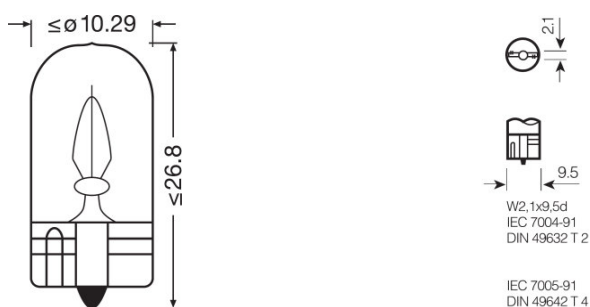

Produktdatablad

Tekniska data

Product information

Ordernummer	2841
Product type (off-road vs. on-road)	On-road

Elektriska data

Max. effekt	4 W
Nominell märkspänning	24,0 V
Nominell watttal	3,00 W
Upptagen effekt tolerans	±15 %
Testspänning i volt	28,0 V

Fotometrisk data

Ljusflöde	22 lm
Ljusflöde, tolerans	±30 %

Mått

Längd	26,8 mm
Diameter	10,0 mm
produktvikt	1,30 g

Livslängder

Livslängd B3	500 h
Livslängd Tc i timmar	5000 h

Tillägg produktdata

Socket	W2.1x9.5d
--------	-----------

Produktdatablad

Certifikat och Standarder

ECE kategori	W3W
--------------	-----

Landspecifika kategorier

Ordernummer	2841
-------------	------

Landspecifik information

Produktnummer	METEL Kod	SEG-No.	STK nummer	UK Org
4008321094728	OSRA2841	-	4739288	-

Logistiska data

Produktnummer	Produktbeskrivning	Förpackningsenhet (Styck/Enhet)	Dimensioner (längd x bredd x höjd)	Volym	Bruttovikt
4008321094728	ORIGINAL W3W	Oförpackad 1	22 mm x 10 mm x 12 mm	0.00 dm ³	2.00 g
4008321094735	ORIGINAL W3W	Kapsel 10	46 mm x 29 mm x 112 mm	0.15 dm ³	24.00 g
4008321094742	ORIGINAL W3W	Transportförpacknin g 50	148 mm x 115 mm x 55 mm	0.94 dm ³	150.00 g
4050300926025	ORIGINAL W3W	Blister 2	95 mm x 70 mm x 18 mm	0.12 dm ³	12.58 g
4008321140388	ORIGINAL W3W	Transportförpacknin g 20	117 mm x 106 mm x 103 mm	1.28 dm ³	114.67 g