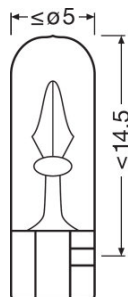

Tekniska data

Product information

Ordernummer	2741
Product type (off-road vs. on-road)	On-road
Application (Category and Product specific)	Auxiliary lamp

Elektriska data

Max. effekt	1,6 W
Nominell märkspänning	24,0 V
Nominell watttal	1,20 W
Upptagen effekt tolerans	±8 %
Testspänning i volt	28,0 V

Fotometrisk data

Ljusflöde	7,5 lm
Ljusflöde, tolerans	±20 %

Mått

Längd	20,0 mm
Diameter	5 mm
produktvikt	0,40 g

Livslängder

Livslängd B3	400 h
Livslängd Tc i timmar	2000 h

Tillägg produktdata

Socket	W2x4.6d
--------	---------

Logistiska data

Produktnummer	Produktbeskrivning	Förpackningsenhet (Styck/Enhet)	Dimensioner (längd x bredd x höjd)	Volym	Bruttovikt
4050300838519	ORIGINAL	Oförpackad 1	80 mm x 23 mm x 33 mm	0.06 dm ³	8.17 g
4050300524900	ORIGINAL	Kapsel 10	46 mm x 29 mm x 112 mm	0.15 dm ³	14.89 g
4008321094889	ORIGINAL	Transportförpacknin g 50	148 mm x 115 mm x 55 mm	0.94 dm ³	104.39 g