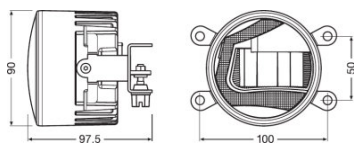

Tekniska data

Produktinformation

Ordernummer	LEDFOG101
Produkttyp (terräng eller väg)	On-road
Tillämpning (kategori- och produktspec.)	Ersättning för dimljusarmatur

Elektriska data

Nominell märkspänning	13,5 V
Nominell watttal	16,00 ... 24,00 W

Fotometrisk data

Färgtemperatur	6000/5200 K
Ljusfärg LED	vit

Mått

Längd	114,2 mm
Diameter	92,0 mm
produktvikt	1550,00 g
Bredd	97,5 mm
Höjd	90,0 mm

Livslängder

Garanti	5 years
---------	---------

Tillägg produktdata