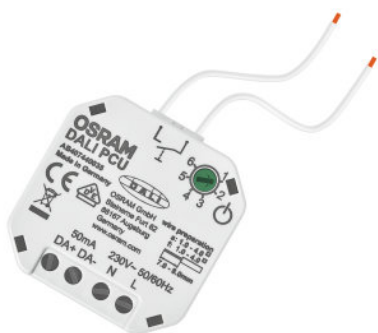

## DALI PCU

DALI PCU | Ljusstyrningssystem

### Produktegenskaper

- Upp till 4 DALI PCU kan parallellanslutas för att realisera flera kontrollpunkter
- Automatisk synkronisering mellan styrpunkterna
- Kan kombineras med standard närvaro- och rörelsedetektorer med nätkontakt
- Konfigurerbart beteende efter strömavbrott
- DALI-styrkabelns längd: upp till 300 m