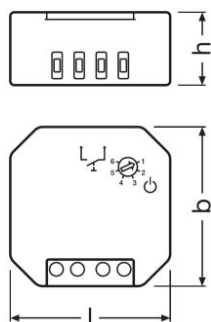

### Mått

Längd	48,0 mm
Bredd	49,0 mm
Höjd	22,0 mm
produktvikt	36,00 g