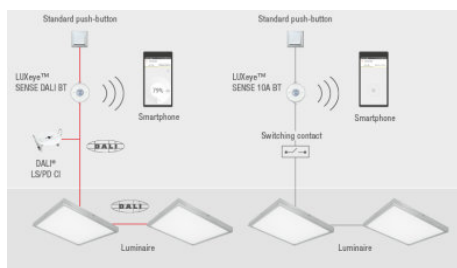

Produktdatablad

1) Diameter for movement detection at 5 m installation high

2) Approximately, measured at the sensor

Certifikat och Standarder

Skyddstyp	IP20
Skyddsklass	II

Logistikdata

Statistiskt varunummer	853710989900

Teknisk utrustning

– Lämpad för upp till 20 elektroniska driftdon

678759_LUXeye wiring diagram

Download

Dokument	
	User instruction 728511_LUXeye Sense DALI BT User Instruction
	Konformitetsdeklaration LUXEYE SENSE CE 3433399 160821
	CAD-data Luxeye Sense STEP 111119
	CAD-data Luxeye Sense IGS 111119
	CAD-data 2-dim Luxeye Sense CAD2PDF 111119
	CAD-data 3-dim Luxeye Sense CAD3PDF 111119