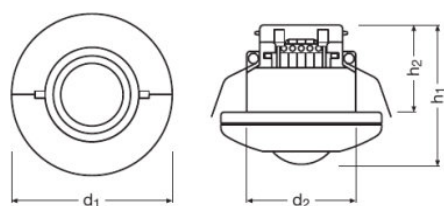

Mått

Diameter	95,0 mm
Höjd	81,0 mm
produktvikt	144,00 g
Hålavstånd diagonal	68...80 mm

Färger & Material

Produktfärg	Vit
-------------	-----

Temperaturer och driftsförhållanden

Omgivningstemperaturområde	0...+55 °C
----------------------------	------------

Produktdatablad

1) Diameter for movement detection at 5 m installation high

2) Approximately, measured at the sensor

Certifikat och Standarder

Skyddstyp	IP20
Skyddsklass	II

Logistikdata

Statistiskt varunummer	853710989900
------------------------	--------------