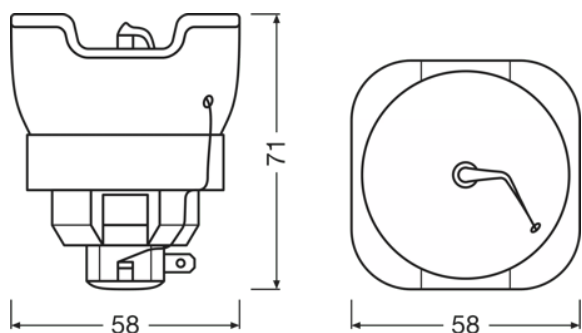

SIRIUS HRI 580 F