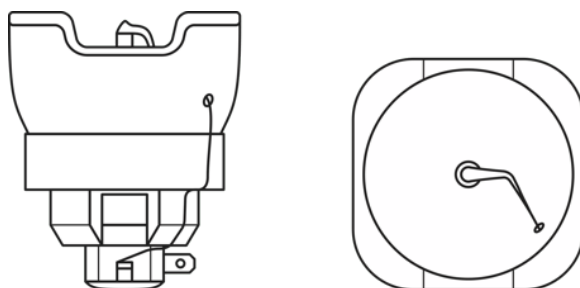

SIRIUS HRI 440W

SIRIUS HRI 580 F

SIRIUS HRI 580 F

Datablad produktfamilj

Tekniska data

Produktbeskrivning	Allmän produktinformation	Elektriska data	Fotometrisk data	
	Category	Nominell watttal	Ljusflöde	Working distance
SIRIUS HRI 100 W	CORE	100 W	3680 lm	30 mm
SIRIUS HRI 132 W SC	CORE	132 W	5150 lm	37.7 mm
SIRIUS HRI 140 W RO	CUSTOMIZED	140 W	5400 lm	37.7 mm
SIRIUS HRI 190 W+	CORE	190 W	8100 lm	34.5 mm
SIRIUS HRI 230 W	CORE	230 W	9500 lm	34.5 mm
SIRIUS HRI 231 W	VALUE	231 W	10800 lm	34.5 mm
SIRIUS HRI 251 W	VALUE	251 W	12000 lm	38 mm
SIRIUS HRI 260 W PRO	PRO	260 W	13500 lm	34.5 mm
SIRIUS HRI 280 W	CORE	280 W	11500 lm	34.5 mm
SIRIUS HRI 280 W RO	CUSTOMIZED	280 W	11500 lm	34.5 mm
SIRIUS HRI 281 W	VALUE	281 W	13000 lm	34.5 mm
SIRIUS HRI 295 W	CORE	295 W	11300 lm	34.5 mm
SIRIUS HRI 310 W	CORE	310 W	15000 lm	36.5 mm
SIRIUS HRI 310 W RO	CUSTOMIZED	310 W	13500 lm	48 mm
SIRIUS HRI 310 W PRO	PRO	310 W	15500 lm	37.4 mm
SIRIUS HRI 310 W S PRO	PRO	310 W	15500 lm	31.4 mm
SIRIUS HRI 311 W	VALUE	311 W	14500 lm	31.4 mm
SIRIUS HRI 330 W	CORE	330 W	18000 lm	31 mm
SIRIUS HRI 330 W X8	CUSTOMIZED	330 W	18000 lm	37.4 mm
SIRIUS HRI 330 W XL	CORE	330 W	16500 lm	36 mm
SIRIUS HRI 371 W +	CORE	371 W	18300 lm	37.4 mm
SIRIUS HRI 371 W S +	CORE	371 W	19800 lm	31.4 mm
SIRIUS HRI 371 W	VALUE	371 W	18300 lm	31.4 mm
SIRIUS HRI 371 W S	VALUE	371 W	19800 lm	37.4 mm
SIRIUS HRI 381 W S	CUSTOMIZED	381 W	20000 lm	34.4 mm
SIRIUS HRI 380 W Pro	PRO	380 W	20000 lm	31.4 mm
SIRIUS HRI 380 W S PRO	PRO	380 W	20000 lm	31.4 mm
SIRIUS HRI 382 W S	CORE	382 W	20000 lm	31.4 mm
SIRIUS HRI 382 W	CORE	382 W	21000 lm	37.4 mm
SIRIUS HRI 420 W	CORE	420 W	22000 lm	34.4 mm
SIRIUS HRI 420 W S	CORE	420 W	21000 lm	34.4 mm
SIRIUS HRI 440 W	CORE	440 W	22000 lm	41 mm
SIRIUS HRI 440 W H	CUSTOMIZED	440 W	18000 lm	60 mm
SIRIUS HRI 440 W +	CORE	440 W	22800 lm	41 mm
SIRIUS HRI 440 W S	CORE	440 W	22800 lm	37.4 mm
SIRIUS HRI 440 W X	CUSTOMIZED	440 W	22800 lm	41 mm
SIRIUS HRI 461 W	VALUE	461 W	24000 lm	41 mm
SIRIUS HRI 461 W S	VALUE	461 W	24000 lm	37.4 mm
SIRIUS HRI 462 W	CORE	462 W	24000 lm	41 mm
SIRIUS HRI 470 W	CORE	470 W	20500 lm	41 mm
SIRIUS HRI 470 W S	CORE	470 W	21500 lm	37.4 mm