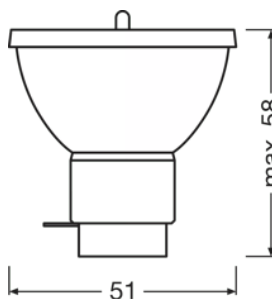

SIRIUS HRI 251W