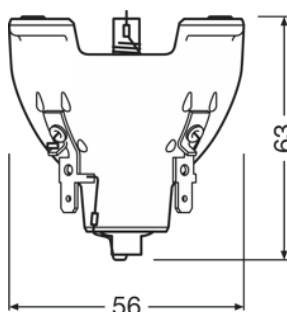

SIRIUS HRI 330W