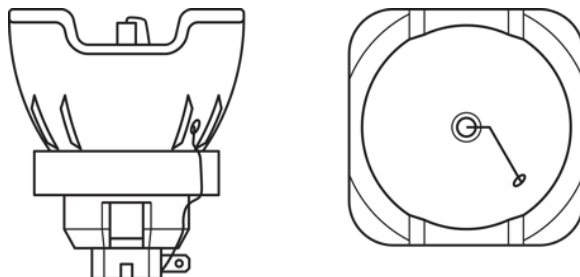

SIRIUS HRI 330W

SIRIUS HRI 330W

SIRIUS HRI 330W X8

Sirius HRI 330W XL

Sirius HRI 330W XL

SIRIUS HRI 371W

Datablad produktfamilj

SIRIUS HRI 371W