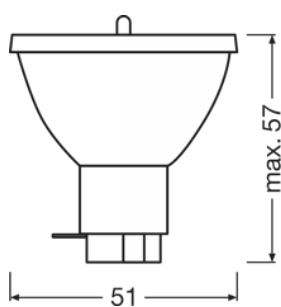

SIRIUS HRI 295 W