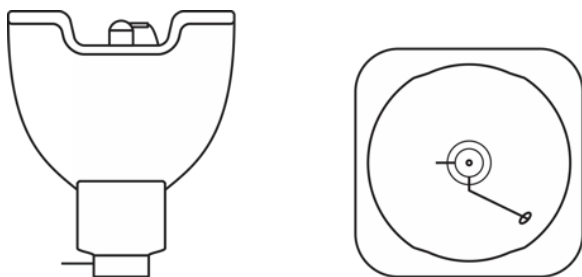

SIRIUS HRI 330W

SIRIUS HRI 330W

SIRIUS HRI 330W X8

Sirius HRI 330W XL

Sirius HRI 330W XL

SIRIUS HRI 371W

Datablad produktfamilj

SIRIUS HRI 371W