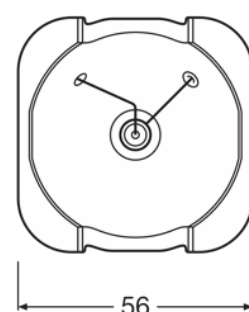

Datablad produktfamilj

SIRIUS HRI 100W

SIRIUS HRI 132W

SIRIUS HRI 132W

SIRIUS HRI 251W

SIRIUS HRI 295 W

SIRIUS HRI 330W