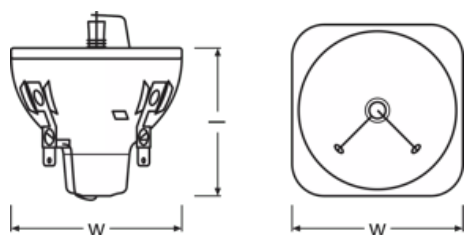

Fotometrisk data

Ljusflöde	5150 lm
Färgtemperatur	9200 K
Färgåtergivningsindex Ra	60
Ljusöppning max	5x3.8 mm
Working distance	37.7 mm

Fysiska egenskaper och dimensioner

Elektrodstånd, kall	1,0 mm
Socket	-
Diameter	46.0 mm
Diameter (in)	1.810 in
Diameter	46.0 mm
Längd	max. 44 mm