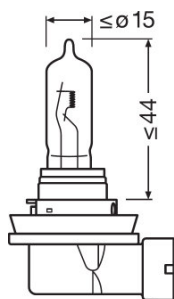

Max. effekt	73 W ¹⁾
Nominell märkspänning	12,0 V
Nominell watttal	75,00 W
Testspänning i volt	13,2 V

¹⁾ Maximum

Fotometrisk data

Ljusflöde	2100 lm
Ljusflöde, tolerans	± 10 %
Färgtemperatur	3200 K

Mått

Diameter	12,0 mm
produktvikt	23,00 g
Längd	67,0 mm