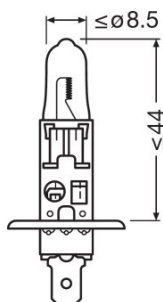

### Mått

Diameter	9 mm
produktvikt	5,50 g
Längd	62,5 mm