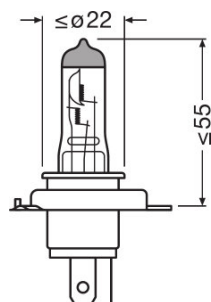

Produktdatablad

Tekniska data

Produktinformation

Ordernummer	62193CBB
Produkttyp (terräng eller väg)	Off-road \pm H4
Tillämpning (kategori- och produktspec.)	Halogenstrålkastarlampa

Elektriska data

Max. effekt	75 / 68 W ¹⁾
Nominell märkspänning	12,0 V
Nominell watttal	100/90 W
Testspänning i volt	13,2 V

¹⁾ Maximum

Fotometrisk data

Ljusflöde	850/550 lm
Ljusflöde, tolerans	± 15 / ± 15 %
Färgtemperatur	3200 K

Mått

Diameter	17,0 mm
produktvikt	23,70 g
Längd	82,0 mm

Livslängder

Livslängd B3	100 / 200 h
Livslängd Tc i timmar	200 / 400 h