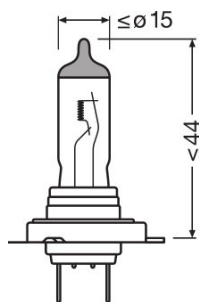

Produktdatablad

Tekniska data

Produktinformation

Ordernummer	62210CBB
Produkttyp (terräng eller väg)	Off-road \triangleq H7
Tillämpning (kategori- och produktspec.)	Halogen headlight lamp

Elektriska data

Max. effekt	73 W ¹⁾
Nominell märkspänning	12,0 V
Nominell watttal	80,00 W
Testspänning i volt	13,2 V

¹⁾ Maximum

Fotometrisk data

Ljusflöde	900 lm
Ljusflöde, tolerans	± 15 %
Färgtemperatur	3200 K

Mått

Diameter	10,7 mm
produktvikt	9,80 g
Längd	59,0 mm

Livslängder

Livslängd B3	200 h
Livslängd Tc i timmar	400 h