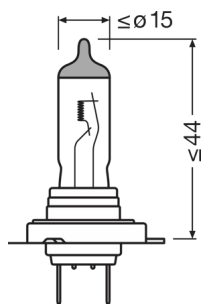

### Fysiska egenskaper och dimensioner

Diameter	12.0 mm
Diameter	12.0 mm
produktvikt	12.50 g
Längd	59.0 mm
Socket	PX26d