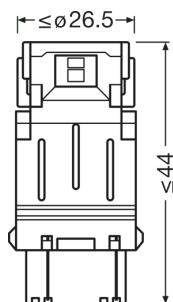

Ordernummer	3157DWP
-------------	---------

Elektriska data

Max. effekt	2,50 W
Nominell märkspänning	12 V
Nominell watttal	1 W
Testspänning i volt	13,5 V
Upptagen effekt tolerans	± 25 %

Fotometrisk data

Ljusflöde	145/30 lm
Ljusflöde, tolerans	± 25 %
Färgtemperatur	6000 K
Ljusfärg LED	Kallvitt

Fysiska egenskaper och dimensioner

Diameter	25.7 mm
Diameter	25.7 mm
produktvikt	13.30 g
Längd	49.0 mm
Socket	W2.5x16q

Livslängder

Livslängd B3	1500 hr
Livslängd Tc i timmar	4000 hr
Garanti	4 years

Användningsområden