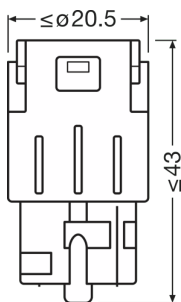

Fysiska egenskaper och dimensioner

Diameter	20.0 mm
Diameter	20.0 mm
produktvikt	12.00 g
Längd	47.5 mm
Socket	WX3x16d

Livslängder

Produktdatablad

Livslängd B3	1500 hr
Livslängd Tc i timmar	4000 hr
Garanti	4 years