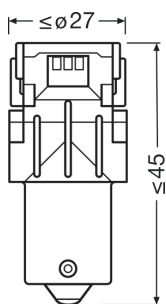

Ordernummer	7507DYP
-------------	---------

Elektriska data

Max. effekt	1,5 W
Nominell märkspänning	12.0 V
Nominell watttal	1 W
Testspänning i volt	13,5 V
Upptagen effekt tolerans	± 10 %

Fotometrisk data

Ljusflöde	50 lm
Ljusflöde, tolerans	± 25 %
Ljusfärg LED	gul

Fysiska egenskaper och dimensioner

Diameter	25.0 mm
Diameter	25.0 mm
produktvikt	16.00 g
Längd	52.5 mm
Socket	BAU15s

Livslängder

Produktdatablad