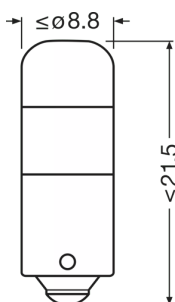

Ordernummer	3893DWP
-------------	---------

Elektriska data

Max. effekt	1 W
Nominell märkspänning	12.0 V
Nominell watttal	1 W
Testspänning i volt	13,5 V
Upptagen effekt tolerans	± 10 %

Fotometrisk data

Ljusflöde	75 lm
Ljusflöde, tolerans	± 25 %
Färgtemperatur	6000 K
Ljusfärg LED	Kallvitt

Fysiska egenskaper och dimensioner

Diameter	9 mm
Diameter	9 mm
produktvikt	2.70 g
Längd	27.4 mm
Socket	BA9s

Livslängder

Livslängd B3	1500 hr
Livslängd Tc i timmar	4000 hr
Garanti	4 years

Användningsområden