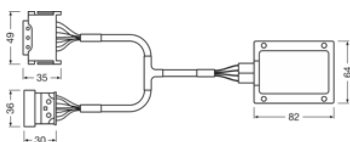

Elektriska data

Nominell watttal	12.00 W
------------------	---------

Fysiska egenskaper och dimensioner

produktvikt	220.80 g
Längd	82.0 mm

Livslängder

Livslängd B3	2500 hr
Livslängd Tc i timmar	2500 hr

Användningsområden