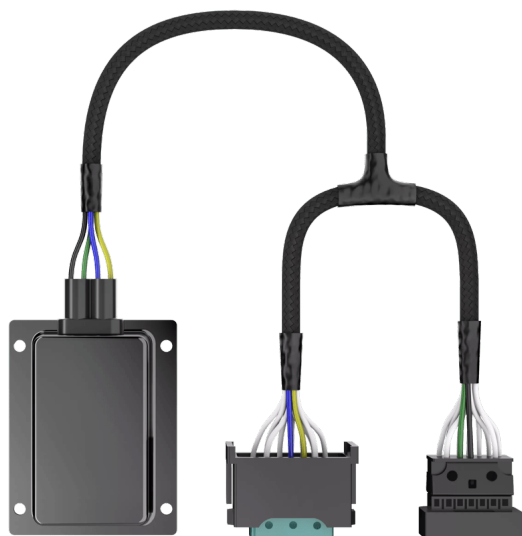

LEDDriving SMART CANBUS LEDSC03-1

Tillbehör till LED-ersättningslampor

Inga felmeddelanden
Förbikopplar fordonets
feldetektion

Robust och stryktålig
Högkvalitativt
aluminiumhölje. Testad och
validerad med IP-skyddsklass
IP54.

2-pack
Två Canbus i en låda

Konvertera från halogen till LED med OSRAMs originaltillbehör

Vissa fordon rapporterar ett fel i ytterbelysningen när LED-lampor används. Med OSRAM LEDriving Smart Canbus-serien undviks potentiella felmeddelanden i fordonssystemet.