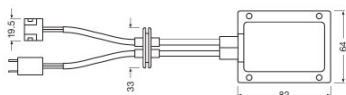

Tekniska data

Produktinformation

Ordernummer	LEDSC01
Tillämpning (kategori- och produktspec.)	Tillbehör för eftermontering av LED

Elektriska data

Nominell watttal	12,00 W
------------------	---------

Mått

produktvikt	193,80 g
Längd	390,0 mm