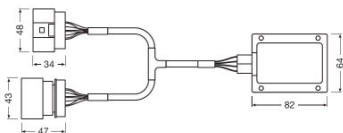

Tekniska data

Produktinformation

Ordernummer	LEDSC02-1
Tillämpning (kategori- och produktspec.)	Tillbehör för eftermontering av LED

Elektriska data

Nominell wattal	16,00 W
-----------------	---------

Mått

produktvikt	237,80 g
Längd	82,0 mm