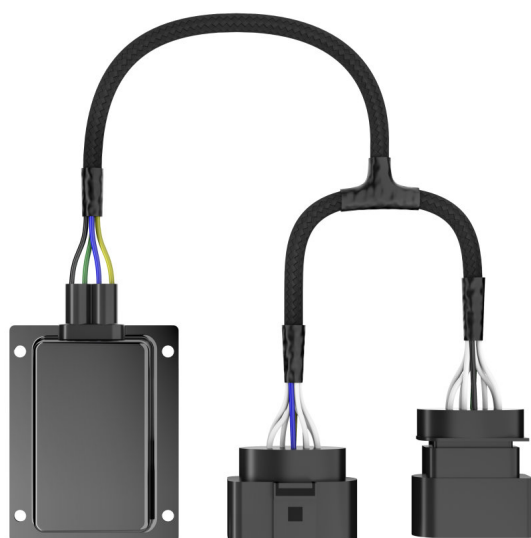

LEDDriving SMART CANBUS LEDSC02-1

Felfri

Förbikopplar fordonets detektion av strömvavbrott

Flimmerfri

Inget störande flimmer i strålkastaren

3 års OSRAM-garanti (se www.osram.com om garantin för detaljerade villkor)

För större kundnöjdhet

Gör att LED-uppgraderingar passar perfekt

LEDDriving SMART CANBUS fungerar som en förbikoppling, för att bilens feldetekteringssystem för lampor inte ska uppfatta H7-LED-ersättningslampan som ett fel. Kontrollenheten är lämplig för de flesta fordon med automatiskt feldetekteringssystem för lampor. Ett flimmerfritt ljus från fordonets strålkastare är ytterligare en fördel. OSRAM lämnar 3 års garanti på denna produkt.

Tekniska data

Produktinformation

Ordernummer	LEDSC02-1
Tillämpning (kategori- och produktspec.)	Tillbehör för eftermontering av LED

Elektriska data

Nominell wattal	16,00 W
-----------------	---------

Mått

produktvikt	237,80 g
Längd	82,0 mm