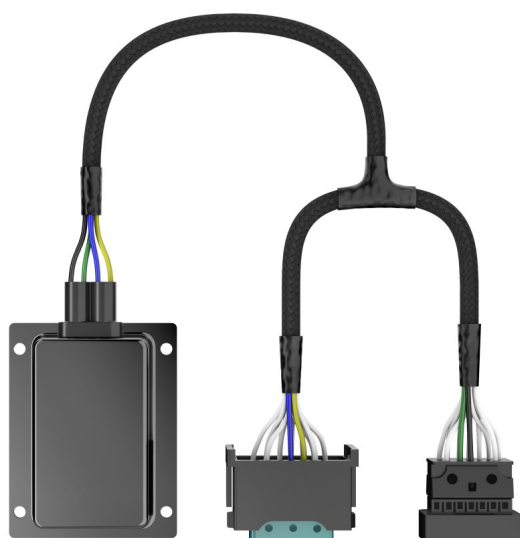

# LEDDriving SMART CANBUS LEDSC03

**Felfri**

Förbikopplar fordonets detektion av strömvavbrott

**Flimmerfri**

Inget störande flimmer i strålkastaren

**3 års OSRAM-garanti (se [www.osram.com](http://www.osram.com) om garantin för detaljerade villkor)**

### Gör att LED-uppgraderingar passar perfekt

LEDDriving SMART CANBUS fungerar som en förbikoppling, för att bilens feldetekteringssystem för lampor inte ska uppfatta H7-LED-ersättningslampan som ett fel. Kontrollenheten är lämplig för de flesta fordon med automatiskt feldetekteringssystem för lampor. Ett flimmerfritt ljus från fordonets strålkastare är ytterligare en fördel. OSRAM lämnar 3 års garanti på denna produkt.