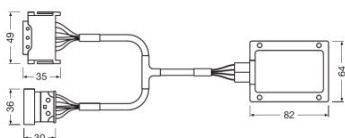

### Mått

produktvikt	220,80 g
Längd	82,0 mm