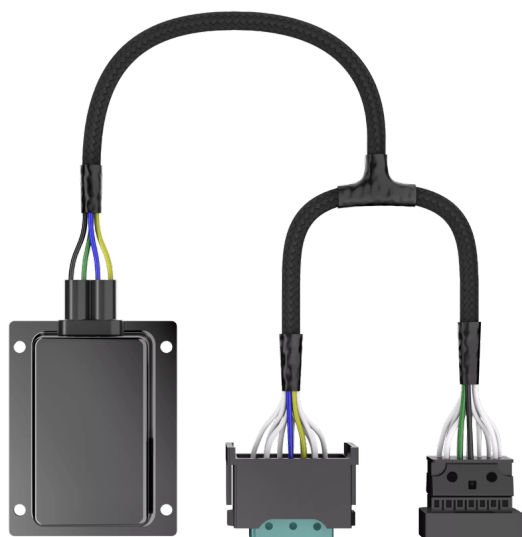

LEDDriving SMART CANBUS LEDSC03-1

Tillbehör till LED-ersättningslampor

Inga felmeddelanden
Förbikopplar fordonets
feldetektion

Robust och stryktålig
Högkvalitativt
aluminiumhölje. Testad och
validerad med IP-skyddsklass
IP54.

2-pack
Två Canbus i en låda

Konvertera från halogen till LED med OSRAMS originaltillbehör

Vissa fordon rapporterar ett fel i ytterbelysningen när LED-lampor används. Med OSRAM LEDDriving Smart Canbus-serien undviks potentiella felmeddelanden i fordonssystemet. Dessa felmeddelanden kan uppstå vid konvertering till LED-lampor, eftersom dessa har en lägre strömförbrukning än t.ex. halogenlampor och därför aktiverar fordonets feldetekteringsfunktion. Endast kombinationen av OSRAM LED-lampor tillsammans med de officiella OSRAM-tillbehören – LEDDriving ADAPTER, LEDDriving SMART CANBUS, LEDDriving CAPS och LEDDriving ERROR CANCELER – är tillåten. Detaljer om kombinationen av OSRAM-tillbehör och de gatulagliga 1) lamporna NIGHT BREAKER LED och TRUCKSTAR LED, finns på respektive produktsida under: NIGHT BREAKER LED Kompatibilitetslista | Fordon (osram.se) eller Fordon | OSRAM Fordon