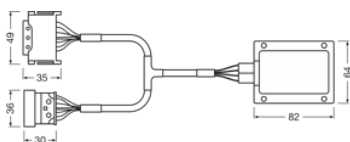

Elektriska data

Nominell watttal	12.00
------------------	-------

Fysiska egenskaper och dimensioner

produktvikt	220.80
Längd	82.0

Livslängder

Livslängd B3	2500
Livslängd Tc i timmar	2500

Användningsområden