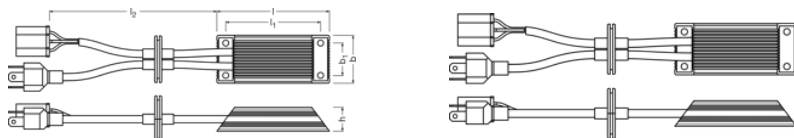

2-pack
Två Canbus i en låda

Konvertera från halogen till LED med OSRAMs originaltillbehör

Vissa fordon rapporterar ett fel i ytterbelysningen när LED-lampor används. Med OSRAM LEDDriving Smart Canbus-serien undviks potentiella felmeddelanden i fordonssystemet. Dessa felmeddelanden kan uppstå vid konvertering till LED-lampor, eftersom dessa har en lägre strömförbrukning än t.ex. halogenlampor och därför aktiverar fordonets feldetekteringsfunktion. Endast kombinationen av OSRAM LED-lampor tillsammans med de officiella OSRAM-tillbehören – LEDDriving ADAPTER, LEDDriving SMART CANBUS, LEDDriving CAPS och LEDDriving ERROR CANCELER – är tillåten. Detaljer om kombinationen av OSRAM-tillbehör och de gatulagliga¹⁾ lamporna NIGHT BREAKER LED och TRUCKSTAR LED, finns på respektive produktsida under: NIGHT BREAKER LED Kompatibilitetslista | Fordon (osram.se) eller Fordon | OSRAM Fordon

Tekniska data

Produktinformation

Tillämpning (kategori- och produktspec.)	Tillbehör för eftermontering av LED
--	-------------------------------------

Allmän produktinformation

Ordernummer	LEDSC04-2HB
Produkt anmärkning	High- and Low Beam, 12V H4 & H19 LED

Elektriska data

Nominell watttal	15.00
------------------	-------

Fysiska egenskaper och dimensioner

produktvikt	168.00
Längd	95.0

Livslängder

Livslängd B3	2500
Livslängd Tc i timmar	2500

Användningsområden