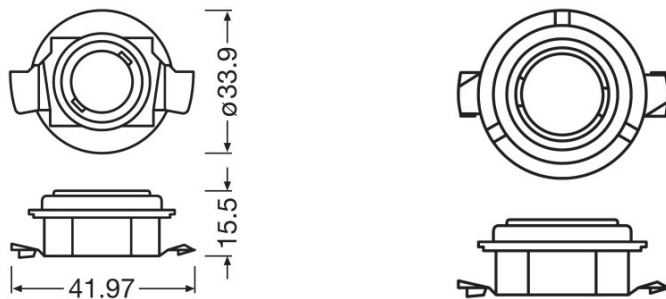

### Mått

Diameter	22,5 mm
produktvikt	2,50 g
Längd	34,3 mm