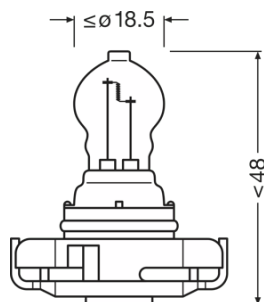

Fotometrisk data

Ljusflöde	350 lm
Ljusflöde, tolerans	±15 %

Fysiska egenskaper och dimensioner

Diameter	18.5 mm
Diameter	18.5 mm
produktvikt	9.60 g
Längd	46.7 mm
Socket	PG20-1

Livslängder

Livslängd B3	500 hr
Livslängd Tc i timmar	1000 hr