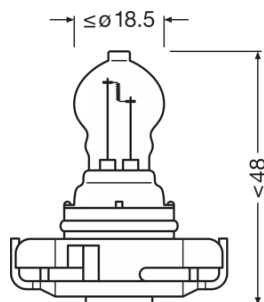

Tekniska data

Produktinformation

Tillämpning (kategori- och produktspec.)	Extraljuslampa
--	----------------

Allmän produktinformation

Ordernummer	2504
-------------	------

Elektriska data

Max. effekt	25 W
Nominell märkspänning	12.0 V
Nominell watttal	24 W
Testspänning i volt	13,5 V

Fotometrisk data

Ljusflöde	500 lm
Ljusflöde, tolerans	+10 %; -15 %

Fysiska egenskaper och dimensioner

Diameter	18.5 mm
Diameter	18.5 mm
produktvikt	9.60 g
Längd	46.7 mm
Socket	PG20-7

Livslängder

Livslängd B3	500 hr
Livslängd Tc i timmar	1000 hr