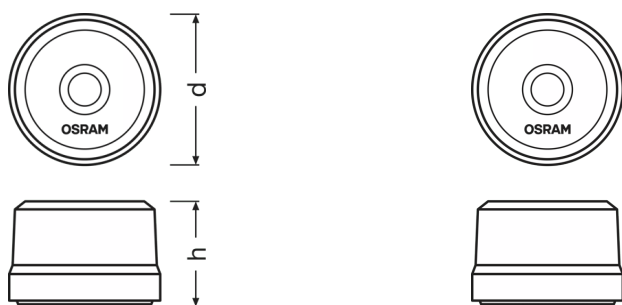

produktvikt	110.00 g
Längd	83.0 mm
Bredd	83.0 mm
Höjd	57.0 mm

Färger & Material

Sockelfärg	Orange
------------	--------

Livslängder

Garanti	2 years
---------	---------

Produktdatablad

Tilläggs produktdata

Batterityp	Alkaline
Batterikapacitet	Yes
Batteri	6LR61/9V (included)