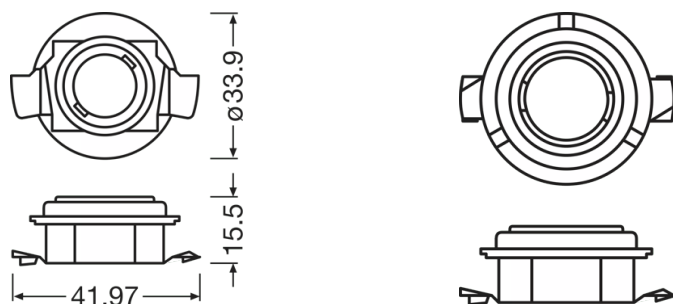

Fysiska egenskaper och dimensioner

Diameter	22.5 mm
produktvikt	2.50 g
Längd	34.3 mm

Livslängder

Garanti	3 years
---------	---------

Användningsområden

Teknologi	LED accessories
-----------	-----------------