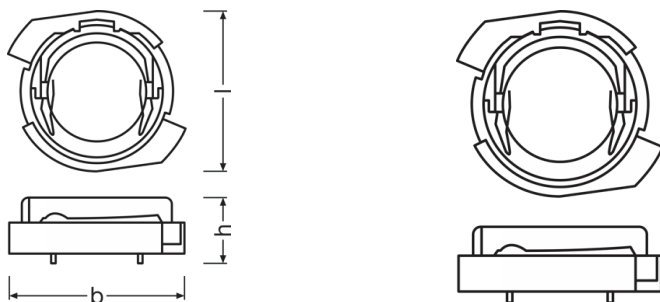

Fysiska egenskaper och dimensioner

Diameter	40.7 mm
produktvikt	7.00 g

Livslängder

Garanti	3 years
---------	---------

Användningsområden

Teknologi	LED accessories
-----------	-----------------

Information om miljö och regelverk