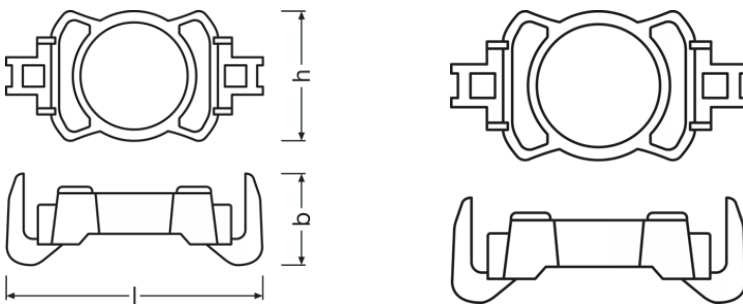

## Tekniska data

### Fysiska egenskaper och dimensioner

Diameter	25.3 mm
produktvikt	3.50 g