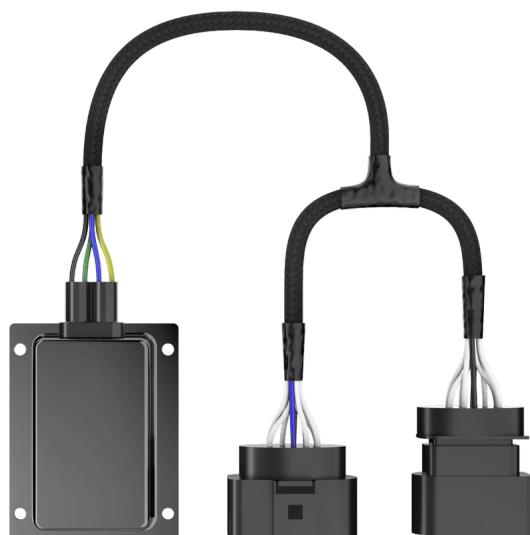

LEDDriving SMART CANBUS (OFFROAD) LEDSC02-1

Tillbehör till LED-ersättningslampor

Inga felmeddelanden
Förbikopplar fordonets
feldetektion

Robust och stryktålig
Inget störande flimmer i
strålkastaren

3 års OSRAM-garanti²⁾
Systematiska åtgärder för
kvalitetssäkring är grunden
för kvaliteten och
funktionaliteten hos våra
produkter. Innovativ teknik
och utmärkt kvalitet ger våra
kunder valuta för pengarna

2-pack
Två Canbus i en låda

Konvertera från halogen till LED med OSRAMs originaltillbehör

Vissa fordon rapporterar ett fel i ytterbelysningen när LED-lampor används. Med OSRAM LEDDriving Smart Canbus-serien undviks potentiella felmeddelanden i fordonssystemet.