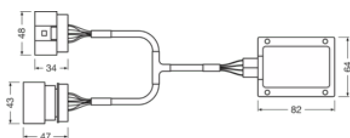

Ordernummer	LEDSC02-1
-------------	-----------

Elektriska data

Nominell watttal	16.00 W
------------------	---------

Fysiska egenskaper och dimensioner

produktvikt	237.80 g
Längd	82.0 mm

Livslängder

Livslängd B3	2500 hr
Livslängd Tc i timmar	2500 hr