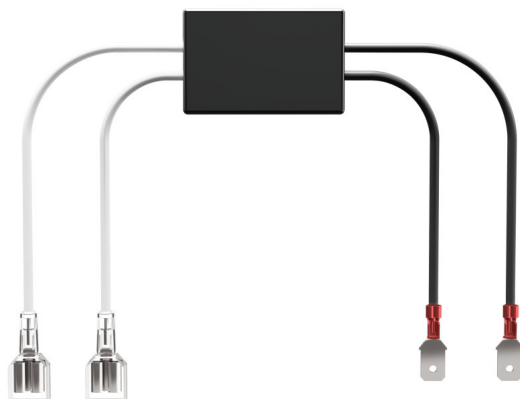

# LEDDriving ERROR CANCELER LEDEC01

**Felfri**

Förbikopplar fordonets detektion av strömavbrott

**3 års OSRAM-garanti 1), se [www.osram.com](http://www.osram.com) om garantin för detaljerade villkor**

För större kundnöjdhet

LEDDriving ERROR CANCELER är en optimerad tillbehörsprodukt för OSRAMs LED-ersättningslampor. Den har utvecklats för universell användning i helljustillämpningar. Dessutom fungerar den som en förbikoppling, för att bilens fel-detekterings-system för lampor inte ska uppfatta H7-LED-ersättningslampan som ett fel. Styrenheten är lätt att installera tack vare sin kompakta konstruktion. Ett flimmerfritt ljus från fordonets strålkastare är ytterligare en fördel. OSRAM lämnar 3 års garanti<sup>1)</sup> på denna produkt. Endast kombinationen av OSRAM NIGHT BREAKER LED-lampor i samband med de officiella OSRAM-tillbehören – LEDDriving ADAPTER, LEDDriving SMART CANBUS, LEDDriving ERROR CANCELER och LEDDriving CAP (där så krävs) – är tillåten. Alternativ användning av Canbus-kontrollenheter i händelse av ett felmeddelande på fordonets dator rekommenderas beroende på fordonsutrustning.