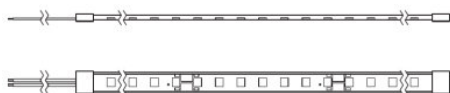

### Mått

Längd	5000,0 mm
produktvikt	278,00 g
Ledningsarea ingångsida	0,5 mm <sup>2</sup>
Bredd	11,1 mm
Höjd	4,10 mm